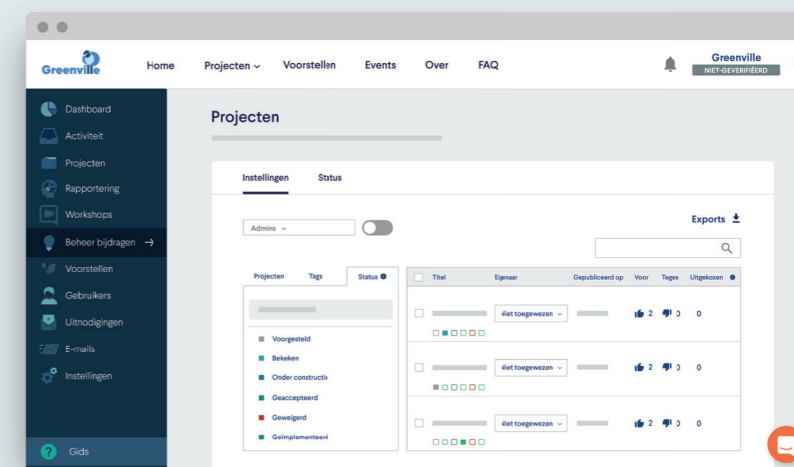

CitizenLab is je alles-in-één platform voor burgerparticipatie. Betrek je community met een brede waaier aan participatiemethodes, beheer de feedback van je community op een efficiënte manier en ontvang geautomatiseerde inzichten om je besluitvorming beter te onderbouwen.

8

Prijzen, waaronder de World Summit Award voor "Overheid en Burgerparticipatie" in 2020

400 +

Overheden van alle soorten en maten. Een snel groeiend internationaal netwerk van overheden met een sterke toekomstvisie.

15.000 +

Projecten in alle beleidsdomeinen: van publieke planning en mobiliteit tot klimaatactie.

BURGERPARTICIPATIE STROOMLIJNEN

Wij bieden verschillende manieren om je community te raadplegen, zonder dat je hoeft te schakelen tussen verschillende tools. Of je nu informatie wil delen, meningen wil verzamelen met een enquête of in de diepte wil gaan met visuele kaarten - je doet het allemaal op één plek.

INFORMEER

INFORMATIE

BEREIK

CONSULTEER

PEILINGEN

ENQUÊTES

BETREK

OPTIEANALYSE

INTERACTIEVE KAARTEN

WERK SAMEN

IDEEËN VERZAMELEN

ONLINE WORKSHOPS

CO-CREËER

BURGERBE-
GROTING

BURGERVO-
ORSTELLEN

BEHEER MAKKELIJK VERSCHILLENDE PROJECTEN TEGELIJK

Onze krachtige back-office geeft je de volledige controle om je platform aan te passen en makkelijk te beheren. Start en volg participatieprojecten makkelijk op, deel tijdig feedback met je community en werk samen met je team met één tool.