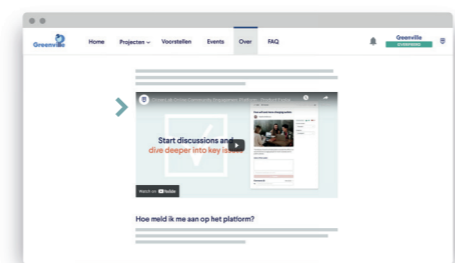

AL JE PROJECTEN OP ÉÉN PLEK

Alles wat je nodig hebt op vlak van burgerparticipatie, samengebracht op één gebruiksvriendelijk platform. Een intuïtieve en rechtstreekse platformervaring voor iedereen, inclusief je eigen team. Start en beheer makkelijk meerdere projecten tegelijk.

BINNEN IEDER PROJECT

Participatie in meerdere fasen

Diepgaande informatie

Online workshops

NEEM INCLUSIEVE, RESPONSIEVE BESLISSINGEN

Onze software helpt je om alle verzamelde data grondig te begrijpen. Met duidelijk geformuleerde en relevante inzichten weet je precies welke beslissingen je kan nemen om aan de wensen en noden van je community te voldoen.