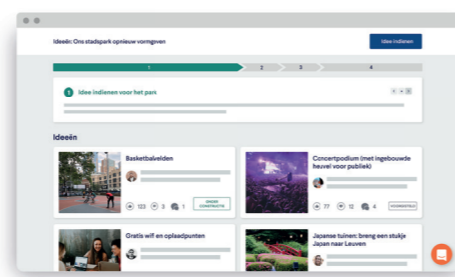

INTERACTIEVE KAARTEN

WERK SAMEN

IDEEËN VERZAMELEN

ONLINE WORKSHOPS

CO-CREËER

BURGERBE-
GROTING

BURGERVO-
ORSTELLEN

BEHEER MAKKELIJK VERSCHILLENDE PROJECTEN TEGELIJK

Onze krachtige back-office geeft je de volledige controle om je platform aan te passen en makkelijk te beheren. Start en volg participatieprojecten makkelijk op, deel tijdig feedback met je community en werk samen met je team met één tool.

AL JE PROJECTEN OP ÉÉN PLEK

Alles wat je nodig hebt op vlak van burgerparticipatie, samengebracht op één gebruiksvriendelijk platform. Een intuïtieve en rechtstreekse platformervaring voor iedereen, inclusief je eigen team. Start en beheer makkelijk meerdere projecten tegelijk.

BINNEN IEDER PROJECT

Participatie in meerdere fasen

Diepgaande informatie

Online workshops

NEEM INCLUSIEVE, RESPONSIEVE BESLISSINGEN

Onze software helpt je om alle verzamelde data grondig te begrijpen. Met duidelijk geformuleerde en relevante inzichten weet je precies welke beslissingen je kan nemen om aan de wensen en noden van je community te voldoen.