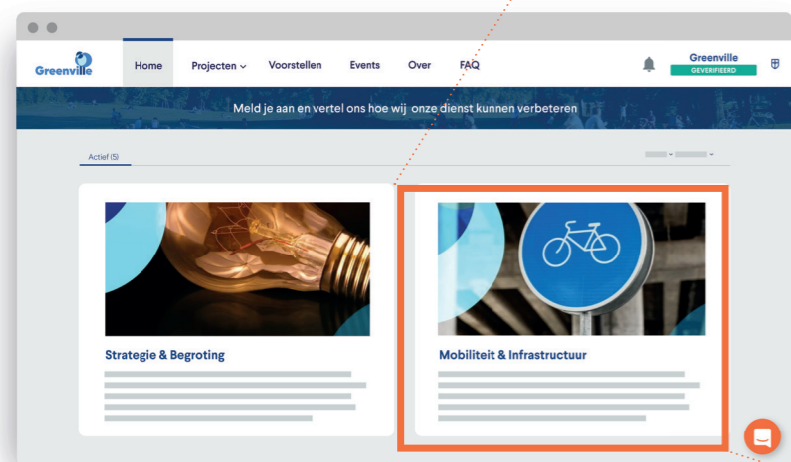

AL JE PROJECTEN OP ÉÉN PLEK

Alles wat je nodig hebt op vlak van burgerparticipatie, samengebracht op één gebruiksvriendelijk platform. Een intuïtieve en rechtstreekse platformervaring voor iedereen, inclusief je eigen team. Start en beheer makkelijk meerdere projecten tegelijk.