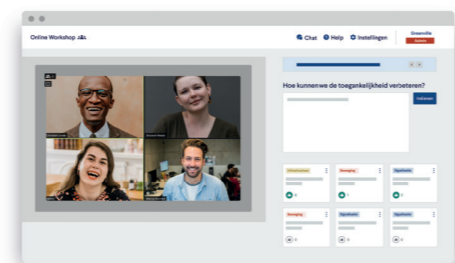

AL JE PROJECTEN OP ÉÉN PLEK

Alles wat je nodig hebt op vlak van burgerparticipatie, samengebracht op één gebruiksvriendelijk platform. Een intuïtieve en rechtstreekse platformervaring voor iedereen, inclusief je eigen team. Start en beheer makkelijk meerdere projecten tegelijk.

BINNEN IEDER PROJECT

Participatie in meerdere fasen

Diepgaande informatie

Online workshops

NEEM INCLUSIEVE, RESPONSIEVE BESLISSINGEN

Onze software helpt je om alle verzamelde data grondig te begrijpen. Met duidelijk geformuleerde en relevante inzichten weet je precies welke beslissingen je kan nemen om aan de wensen en noden van je community te voldoen.