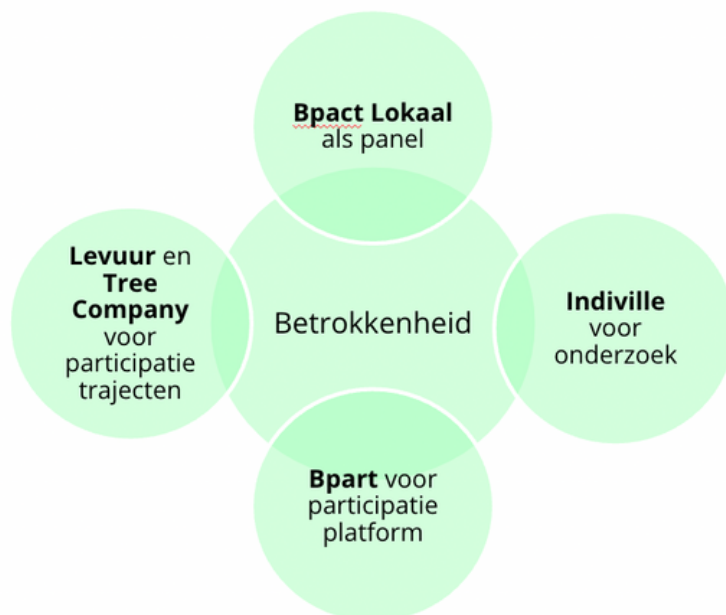

Onderzoek en participatie in één klik

Je eigen burgerpanel is een grote stap, maar kan deel van een groter geheel zijn. Wil je meer? Dat kan!

Via Bpact heb je toegang tot een netwerk van erkende onderzoeks- en participatiespecialisten in Vlaanderen, met name Indiville, Bpart, Levuur en Tree Company.

In één vingerknip zet je een straf systeem van burgerbetrokkenheid op.